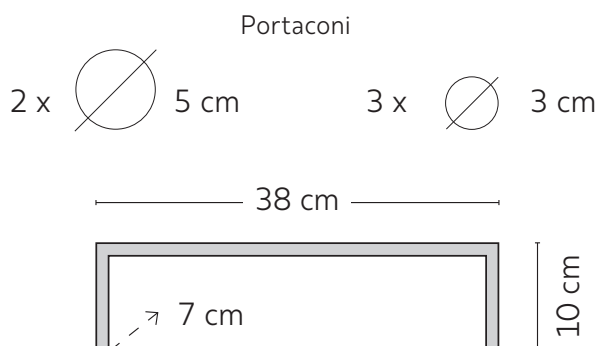

SET

Dimensioni - Größe - Size

Portacucchiaini

Portaofferte

Forex - 3mm

Essenze - Essenzen - Essence

Rovere

Bianco