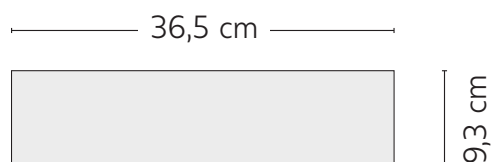

SET

Dimensioni - Größe - Size

Portacucchiaini

Portaofferte

Forex - 3mm

Essenze - Essenzen - Essence

Rovere

Bianco