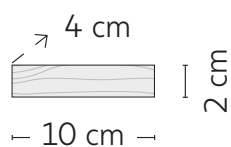

SET

Dimensioni - Größe - Size

Portacucchiaini

Portaofferte

Forex - 3mm

Essenze - Essenzen - Essence

Rovere

Bianco