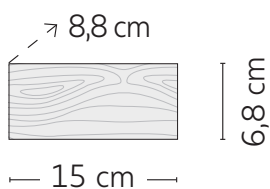

SET

Dimensioni - Größe - Size

Portacucchiaini

Portaofferte

Forex - 3mm

Essenze - Essenzen - Essence

Rovere

Bianco