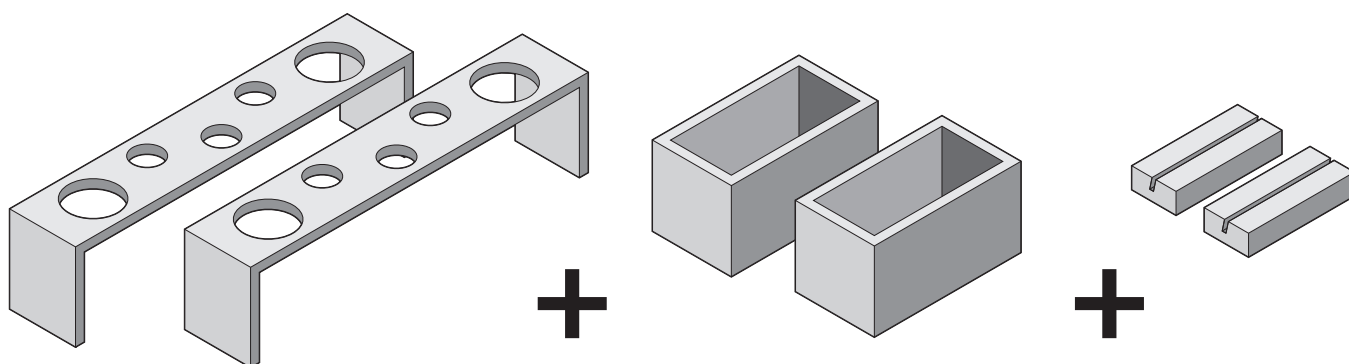

SET

Dimensioni - Größe - Size

Portacucchiaini

Portaofferte

Forex - 3mm

Essenze - Essenzen - Essence

Rovere

Bianco

Informazioni - Informationen - Information

IT

Prodotti realizzati a mano.
Tagliati, fresati, incollati e verniciati artigianalmente.

DE

Die Produkte sind handgefertigt.
Von Hand geschnitten, gefräst, geklebt und lackiert.