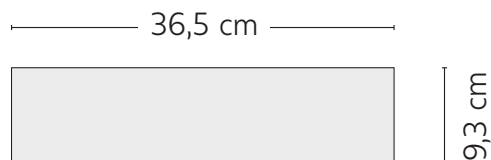

**PORTACONI X2**

*Dimensioni - Größe - Size*

Forex - 3mm

*Essenze - Essenzen - Essence*

Rovere

Bianco

*Informazioni - Informationen - Information*

**IT**