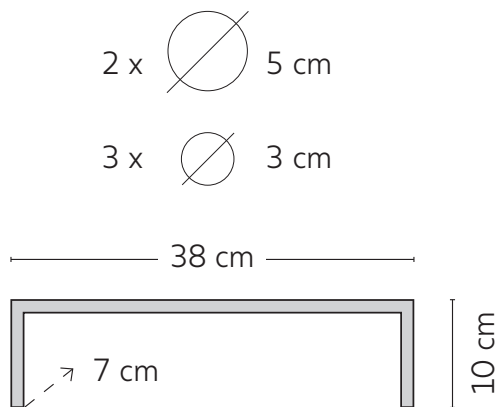

**PORTACONI X2**

*Dimensioni - Größe - Size*

Forex - 3mm

*Essenze - Essenzen - Essence*

Rovere

Bianco

*Informazioni - Informationen - Information*

**IT**