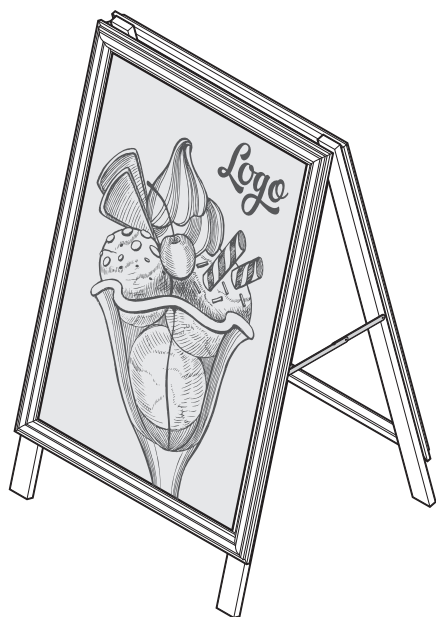

EXPO (DA TERRA)

Dimensioni - Größe - Size

Essenze - Essenzen - Essence

Rovere

D-Bond-Aluminium

Informazioni - Informationen - Information

IT

Struttura: legno massello
Pannello: Alluminio d-bond

DE

Struktur: Massivholz
Tafel: D-Bond-Aluminium

EN

Structure: Solid wood
Panel: D-Bond-Aluminium