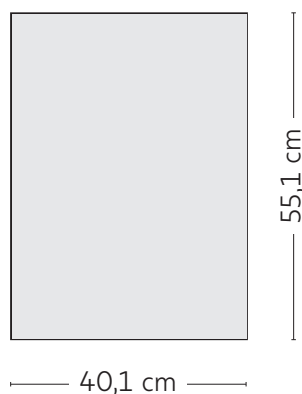

EXPO (DA TERRA)

Dimensioni - Größe - Size

Essenze - Essenzen - Essence

Rovere

D-Bond-Aluminium

Informazioni - Informationen - Information

IT

Struttura: legno massello
Pannello: Alluminio d-bond