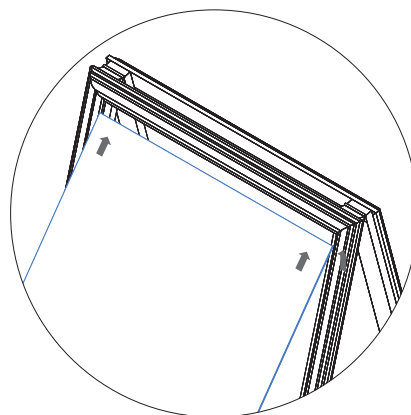

EXPO (DA TERRA)

Dimensioni - Größe - Size

Essenze - Essenzen - Essence

Rovere

D-Bond-Aluminium

Informazioni - Informationen - Information

IT

Struttura: legno massello
Pannello: Alluminio d-bond

DE

Struktur: Massivholz
Tafel: D-Bond-Aluminium

EN

Structure: Solid wood
Panel: D-Bond-Aluminium