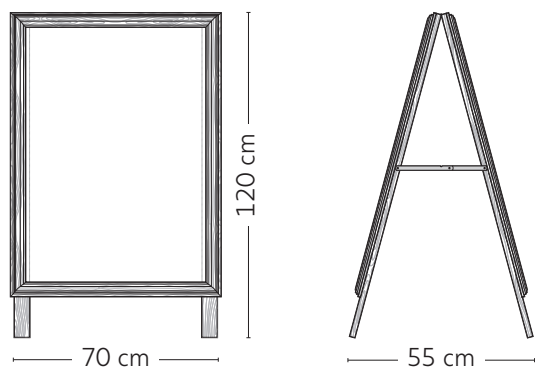

EXPO (DA TERRA)

Dimensioni - Größe - Size

Essenze - Essenzen - Essence

Rovere

D-Bond-Aluminium

Informazioni - Informationen - Information

IT

Struttura: legno massello
Pannello: Alluminio d-bond

DE

Struktur: Massivholz
Tafel: D-Bond-Aluminium

EN

Structure: Solid wood
Panel: D-Bond-Aluminium