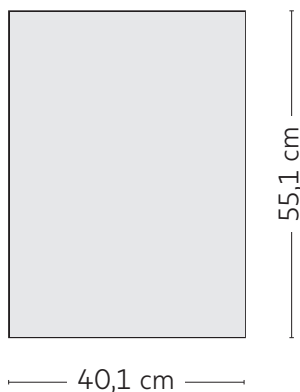

CONIERA

Dimensioni - Größe - Size

Plexiglas® - 3 mm

Essenze - Essenzen - Essence

Noce Asia

Noce scuro

Ruggine

Informazioni - Informationen - Information

IT

Struttura: legno massello
Pannello: Plexiglas® - spessore 3 mm
Composizione: 18 fori

DE

Struktur: Beschichtetes Holz
Platte: Plexiglas® - Stärke 3 mm
Komposition: 18 Löcher

EN

Structure: Wood lined
Panel: Plexiglas® - thickness 3 mm
Composition: 18 holes