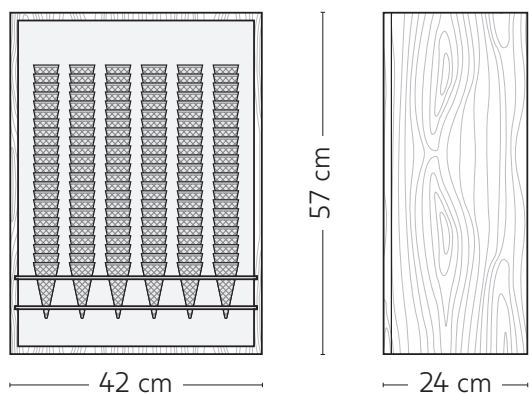

CONIERA

Dimensioni - Größe - Size

Plexiglas® - 3 mm

Essenze - Essenzen - Essence

Noce Asia

Noce scuro

Ruggine

Informazioni - Informationen - Information

IT

Struttura: legno massello
Pannello: Plexiglas® - spessore 3 mm
Composizione: 18 fori

DE

Struktur: Beschichtetes Holz
Platte: Plexiglas® - Stärke 3 mm
Komposition: 18 Löcher

EN

Structure: Wood lined
Panel: Plexiglas® - thickness 3 mm
Composition: 18 holes